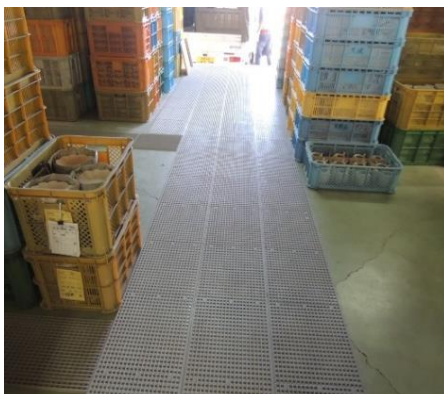

【1】製品箱やパレットを押して滑らせるだけ

360度移動可能。回転、後退自由自在。
※荷物は最大150kg程度が目安

【2】敷く場所を選ばない

リフトが入らない狭いスペースにも敷ける。
台車やフォークリフト作業も省け作業効率もアップ!

※耐荷重は4t、パネルの上で
フォークリフト走行もOK

【3】活用方法多数

商品を取り出しやすいよう棚や床に敷く。
簡易シューターにして作業性アップ。

【4】簡単に設置できる