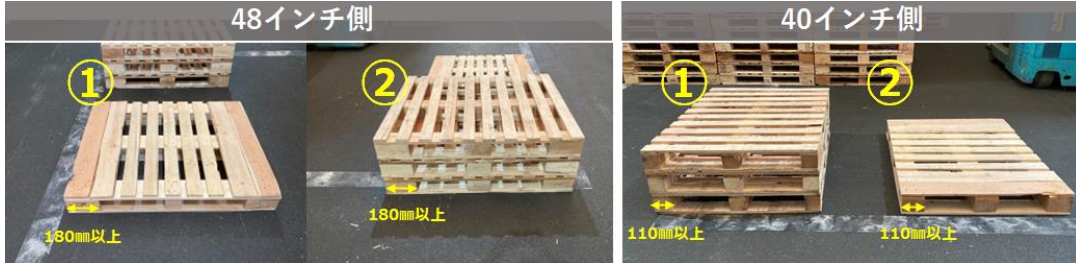

【活用事例】

大特価

US規格 中古木製パレット(片面四方差し)

海外から日本に輸入の際に使用されたパレットを大放出!
 アメリカの工業規格「ANSI」で定められている48x40インチの規格品パレットです。
 状態別に3グレードに選別、ご用途に合わせお選びください。

・Aグレード ※①②が混在

例: ボード割れ・欠け38mm程度

・Bグレード ※①②③が混在

※割れ・欠けAグレード同様

ここがおススメ

燻蒸マーク入りで、そのまま輸出にも使えてお得!!
 ※マークなしのパレットも混在する場合があります。

商品詳細はこちらから

・Cグレード ※複数仕様が混在

¥500
 から

規格	サイズ(mm)	積載荷重・重量	状態	価格/枚(税別)
Aグレード	※仕様混在(指定不可) 1,219×1,016×141 ブロック:大(48インチ側=180mm以上, 40インチ側=110mm以上)	積載荷重:約1t 重量:約20kg ※中古品のため 誤差有り	ボードの割れ・欠け:~38mm程度 ブロックの欠け:~1/3程度まで	¥1,500
オススメ Bグレード	※サイズ・仕様混在(指定不可) ※サイズ・高さに1~2cm程度の誤差有り 1,219×1,016×140~160 1,200×1,000×140~160 ブロック:小(48インチ側=180mm以下, 40インチ側=110mm以下)			¥1,000
Cグレード	※サイズ・仕様混在(指定不可)※サイズ・高さ誤差有り 1,219×1,016×140~160 1,200×1,000×140~160		ボードの割れ・欠け:38mm以上 ブロックの欠け:1/3以上 ボード・ブロックが取れている	¥500