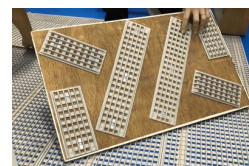

【1】製品箱やパレットを押して滑らせるだけ

360度移動可能。回転、後退自由自在。
※荷物は最大150kg程度が目安

【2】敷く場所を選ばない

リフトが入らない狭いスペースにも敷ける。
台車やフォークリフト作業も省け作業効率もアップ!

※耐荷重は4t、パネルの上で
フォークリフト走行もOK

【3】活用方法多数

商品を取り出しやすいよう棚や床に敷く。
簡易シューターにして作業性アップ。

【4】簡単に設置できる

厚手の布両面テープで床に
貼るだけ。
※木製の床には専用取り付け金具有り

より滑りやすくする方法

- ・全面に敷き詰めず、摩擦面を減らす
- ・μデッキの表面同士を向かい合わせて使用

お試しください!

※溝を同方向にそろえるとより滑りますが、角度を変えれば多方向に移動可能

ワン
ポイント

μデッキパネル ラインナップ

低摩擦タイプ