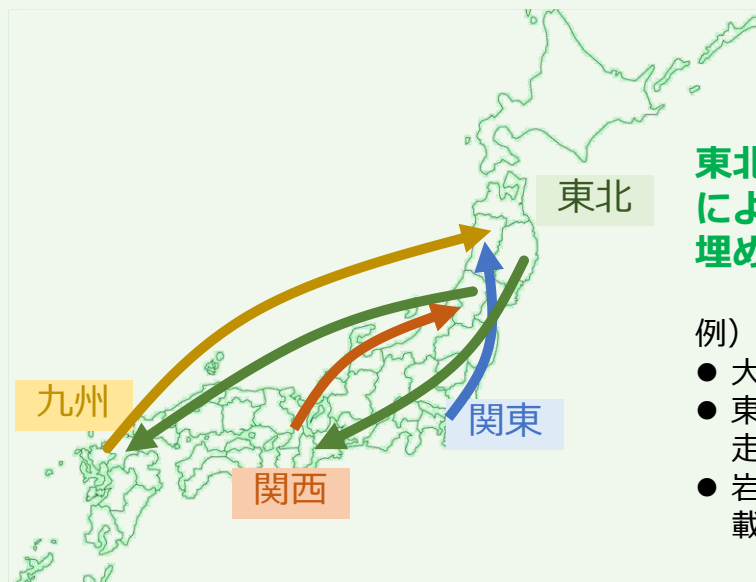

東北から全国、全国から東北の輸送を混載による共同輸送でのコスト削減や帰り荷を埋めて効率化を実現しましょう！

例)

- 大阪から宮城の輸送の混載相手を探したい
- 東京発秋田行きの輸送があるが、帰り便が空で走っている
- 岩手から関西圏に出荷しているが、帰り便を満載にしたい